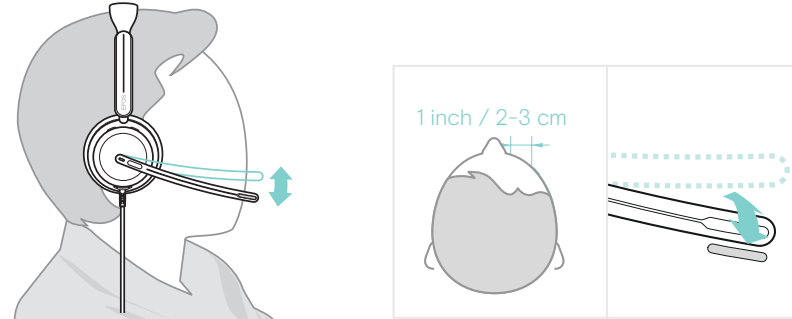

Slimme functies en plug-and-play-connectiviteit via USB-C-kabel maken het gebruik van de headset echt intuïtief en probleemloos.

Dit zit er in de doos

Opbergtas

Veiligheidsgids

Beknopte handleiding

Verklaring van
overeenstemming

IMPACT 800

USB-C naar
USB-A-adapter

Zo gebruikt u de IMPACT 800

De headset aanpassen en dragen

Verbinden

Een binnenkomend gesprek aannemen/beëindigen

Dempen/dempen opheffen uitschakelen

Het volume aanpassen