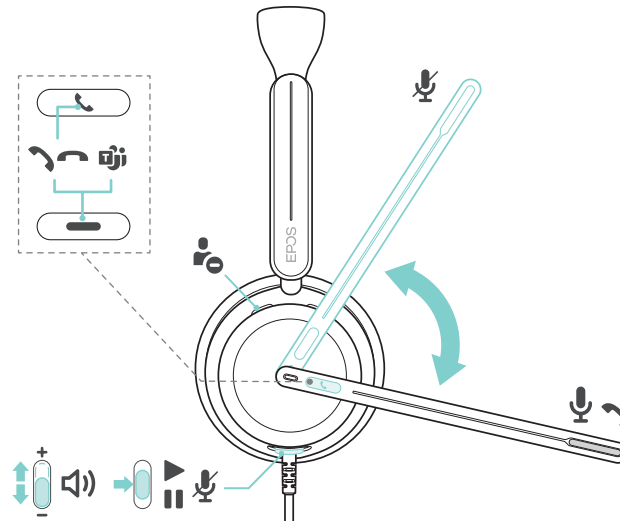

Slimme functies en plug-and-play-connectiviteit via USB-C-kabel maken het gebruik van de headset echt intuïtief en probleemloos.

Dit zit er in de doos

Opbergtas

Veiligheidsgids

Beknopte handleiding

Verklaring van
overeenstemming

IMPACT 800

USB-C naar
USB-A-adapter

Zo gebruikt u de IMPACT 800

De headset aanpassen en dragen

Verbinden

Een binnenkomend gesprek aannemen/beëindigen

Dempen/dempen opheffen uitschakelen

Het volume aanpassen