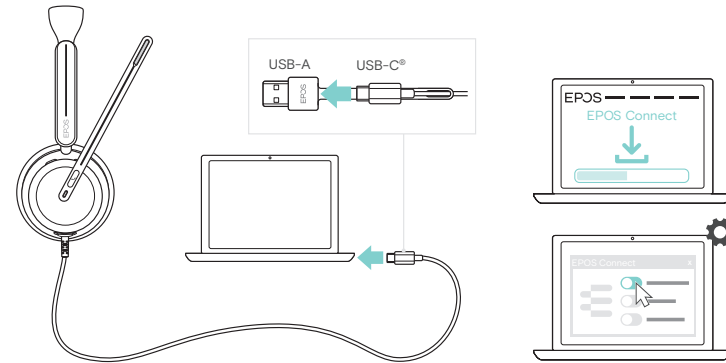

Slimme functies en plug-and-play-connectiviteit via USB-C-kabel maken het gebruik van de headset echt intuïtief en probleemloos.

Dit zit er in de doos

Opbergtas

Veiligheidsgids

Beknopte handleiding

Verklaring van
overeenstemming

IMPACT 800

USB-C naar
USB-A-adapter

Zo gebruikt u de IMPACT 800

De headset aanpassen en dragen

Verbinden

Een binnenkomend gesprek aannemen/beëindigen

Dempen/dempen opheffen uitschakelen

Het volume aanpassen