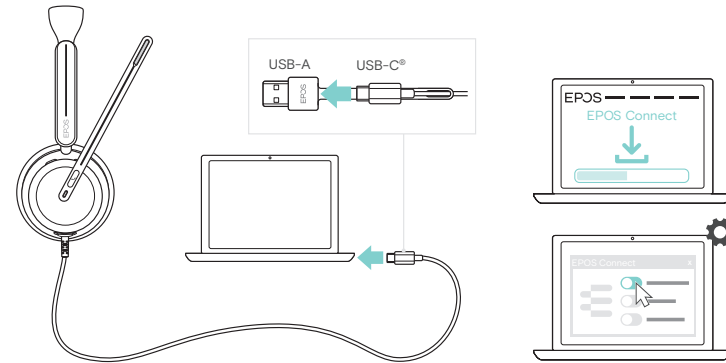

Mode d'emploi IMPACT 800

Ajustez et portez le casque

Connexion

Prendre/mettre en attente un appel

Activation/désactivation du mode muet

Réglage du volume

ANC