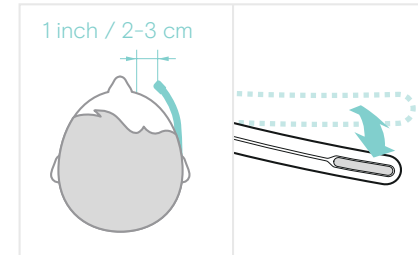

Dit zit er in de doos

Draagtas

Veiligheidsgids

Verklaring van
overeenstemming

Beknopte handleiding

USB-C naar
USB-A-adapter

IMPACT 700

Zo gebruikt u de IMPACT 700

De headset aanpassen en dragen

Verbinden

Het volume aanpassen

Dempen/dempen opheffen uitschakelen

Een binnenkomend gesprek aannemen/beëindigen

Extra voordelen en eigenschappen

Controller die altijd onder handbereik is

Op slechts 25 cm van de koptelefoon raakt de inline controller nooit kwijt en zit hij toch niet in de weg.

Handig dempingsalarm

De led op de punt van de microfoon knippert om u te waarschuwen als u probeert te spreken terwijl de microfoon gedempt is.