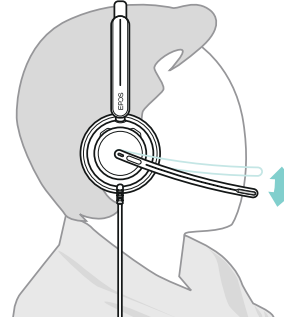

Dit zit er in de doos

Draagtas

Veiligheidsgids

Verklaring van
overeenstemming

Beknopte handleiding

USB-C naar
USB-A-adapter

IMPACT 700

Zo gebruikt u de IMPACT 700

De headset aanpassen en dragen

Verbinden

Het volume aanpassen

Dempen/dempen opheffen uitschakelen

Een binnenkomend gesprek aannemen/beëindigen

Extra voordelen en eigenschappen

Controller die altijd onder handbereik is

Op slechts 25 cm van de koptelefoon raakt de inline controller nooit kwijt en zit hij toch niet in de weg.

Handig dempingsalarm

De led op de punt van de microfoon knippert om u te waarschuwen als u probeert te spreken terwijl de microfoon gedempt is.