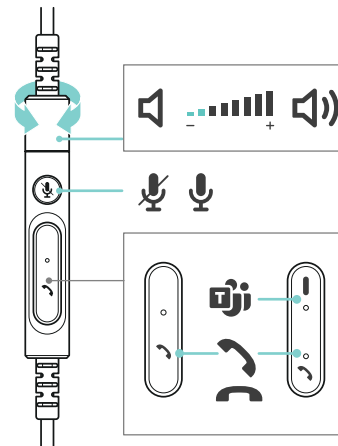

Dit zit er in de doos

Draagtas

Veiligheidsgids

Verklaring van
overeenstemming

Beknopte handleiding

USB-C naar
USB-A-adapter

IMPACT 700

Zo gebruikt u de IMPACT 700

De headset aanpassen en dragen

Verbinden

Het volume aanpassen

Dempen/dempen opheffen uitschakelen

Een binnenkomend gesprek aannemen/beëindigen

Extra voordelen en eigenschappen

Controller die altijd onder handbereik is

Op slechts 25 cm van de koptelefoon raakt de inline controller nooit kwijt en zit hij toch niet in de weg.

Handig dempingsalarm

De led op de punt van de microfoon knippert om u te waarschuwen als u probeert te spreken terwijl de microfoon gedempt is.