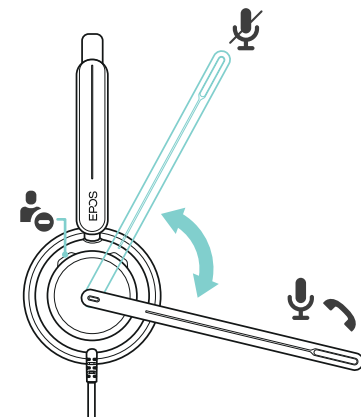

De headset aanpassen en dragen

Verbinden

Het volume aanpassen

Dempen/dempen opheffen uitschakelen

Een binnenkomend gesprek aannemen/beëindigen

Extra voordelen en eigenschappen

Controller die altijd onder handbereik is

Op slechts 25 cm van de koptelefoon raakt de inline controller nooit kwijt en zit hij toch niet in de weg.

Handig dempingsalarm

De led op de punt van de microfoon knippert om u te waarschuwen als u probeert te spreken terwijl de microfoon gedempt is.