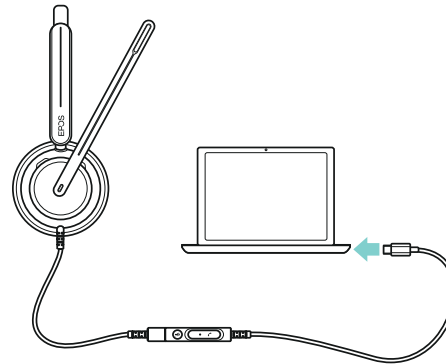

Dit zit er in de doos

Draagtas

Veiligheidsgids

Verklaring van
overeenstemming

Beknopte handleiding

USB-C naar
USB-A-adapter

IMPACT 700

Zo gebruikt u de IMPACT 700

De headset aanpassen en dragen

Verbinden

Het volume aanpassen

Dempen/dempen opheffen uitschakelen

Een binnenkomend gesprek aannemen/beëindigen

Extra voordelen en eigenschappen

Controller die altijd onder handbereik is

Op slechts 25 cm van de koptelefoon raakt de inline controller nooit kwijt en zit hij toch niet in de weg.

Handig dempingsalarm

De led op de punt van de microfoon knippert om u te waarschuwen als u probeert te spreken terwijl de microfoon gedempt is.