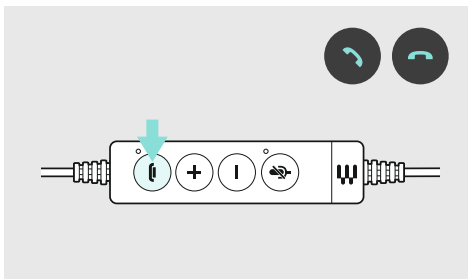

ضبط درجة الصوت  
כיוון עצמת הקול

כتم صوت המיקروفון  
השתקת המיקרופון

استقبال / إنهاء مكالمة  
מענה לשיחה / סיום שיחה

إعادة طلب الرقم  
חיג חוזר

يتضمن التسليم  
האריזה כוללת

EPOS

IMPACT SC 665 USB  
USB headset

الدليل السريع  
מדריך מהיר

Model: SCWH23 + SCGD12

إمكانيات التوصيل  
אפשרויות חיבור

For product specific software and  
firmware upgrade with EPOS Connect go to:  
[eposaudio.com/connect](http://eposaudio.com/connect)