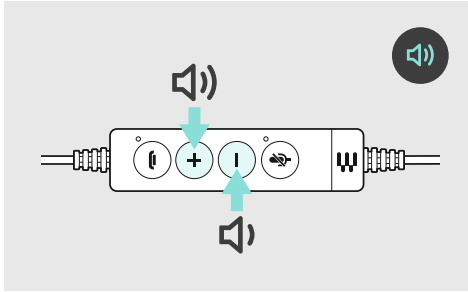

ضبط درجة الصوت  
כיוון עצמת הקול

כتم صوت המיקروفון  
השתקת המיקרופון

استقبال / إنهاء مكالمة  
מענה לשיחה / סיום שיחה

إعادة طلب الرقم  
חיג חוזר

يتضمن التسليم  
האריזה כוללת

EPOS

IMPACT SC 665 USB  
USB headset

الدليل السريع  
מדריך מהיר

Model: SCWH23 + SCGD12

إمكانيات التوصيل  
אפשרויות חיבור

For product specific software and  
firmware upgrade with EPOS Connect go to:  
[eposaudio.com/connect](http://eposaudio.com/connect)