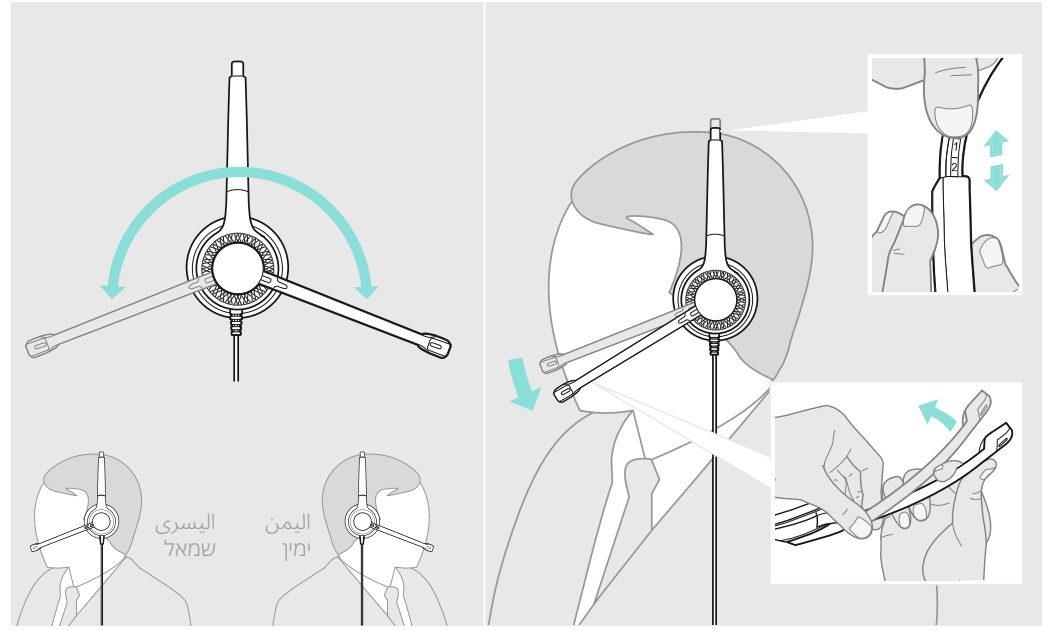

وضع السماعة على الرأس
الركبتب האזניות