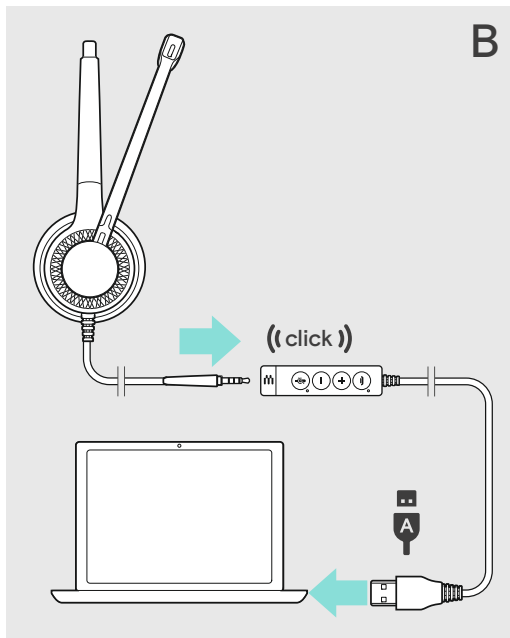

ضبط درجة الصوت
כיוון עצמת הקול

כتم صوت המיקروفון
השתקת המיקרופון

استقبال / إنهاء مكالمة
מענה לשיחה / סיום שיחה

إعادة طلب الرقم
חיג חוזר

يتضمن التسليم
האריזה כוללת

EPOS

IMPACT SC 665 USB
USB headset

الدليل السريع
מדריך מהיר

Model: SCWH23 + SCGD12

إمكانيات التوصيل
אפשרויות חיבור

For product specific software and
firmware upgrade with EPOS Connect go to:
eposaudio.com/connect

eposaudio.com/support

DSEA A/S

Kongebakken 9, DK-2765 Smørum, Denmark
eposaudio.com

Publ. 03/23, A07