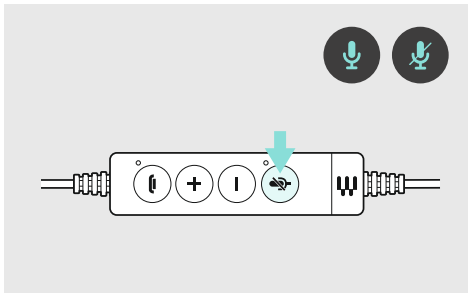

ضبط درجة الصوت  
כיוון עצמת הקול

כتم صوت המיקروفון  
השתקת המיקרופון

استقبال / إنهاء مكالمة  
מענה לשיחה / סיום שיחה

إعادة طلب الرقم  
חיג חוזר

يتضمن التسليم  
האריזה כוללת

EPOS

IMPACT SC 665 USB  
USB headset

الدليل السريع  
מדריך מהיר

Model: SCWH23 + SCGD12

إمكانيات التوصيل  
אפשרויות חיבור

For product specific software and  
firmware upgrade with EPOS Connect go to:  
[eposaudio.com/connect](http://eposaudio.com/connect)