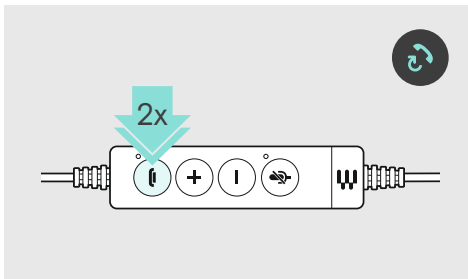

ضبط درجة الصوت  
כיוון עצמת הקול

כتم صوت המיקروفון  
השתקת המיקרופון

استقبال / إنهاء مكالمة  
מענה לשיחה / סיום שיחה

إعادة طلب الرقم  
חיג חוזר

يتضمن التسليم  
האריזה כוללת

EPOS

IMPACT SC 665 USB  
USB headset