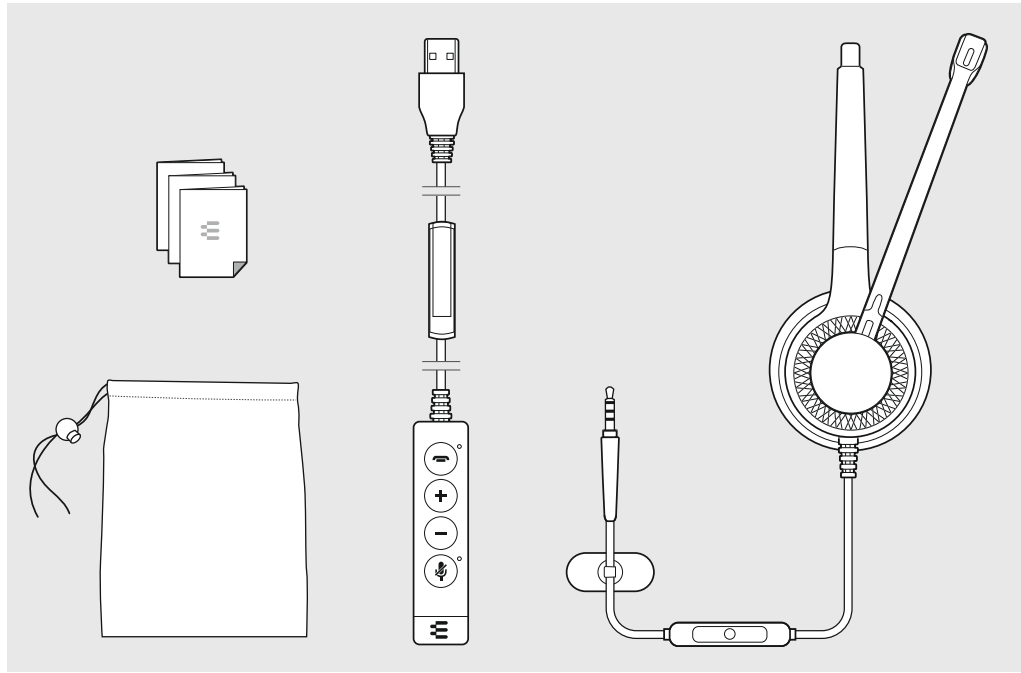

ضبط درجة الصوت  
כיוון עצמת הקול

כتم صوت המיקروفון  
השתקת המיקרופון

استقبال / إنهاء مكالمة  
מענה לשיחה / סיום שיחה

إعادة طلب الرقم  
חיג חוזר

يتضمن التسليم  
האריזה כוללת

EPOS

IMPACT SC 665 USB  
USB headset

استخدام مشبك الكابل  
שימוש בתפס הכבלים

إمكانيات التوصيل  
אפשרויות חיבור

استبدال بطانة سماعة الأذن  
החלפת ריפוד האזניה