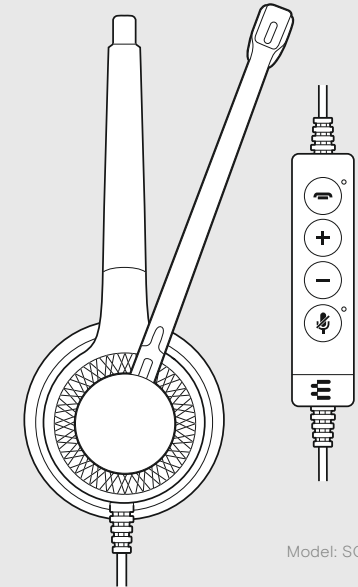

ضبط درجة الصوت  
כיוון עצמת הקול

כتم صوت המיקروفון  
השתקת המיקרופון

استقبال / إنهاء مكالمة  
מענה לשיחה / סיום שיחה

إعادة طلب الرقم  
חיג חוזר

يتضمن التسليم  
האריזה כוללת

EPOS

IMPACT SC 665 USB  
USB headset

الدليل السريع  
מדריך מהיר

Model: SCWH23 + SCGD12

إمكانيات التوصيل  
אפשרויות חיבור

For product specific software and  
firmware upgrade with EPOS Connect go to:  
[eposaudio.com/connect](http://eposaudio.com/connect)