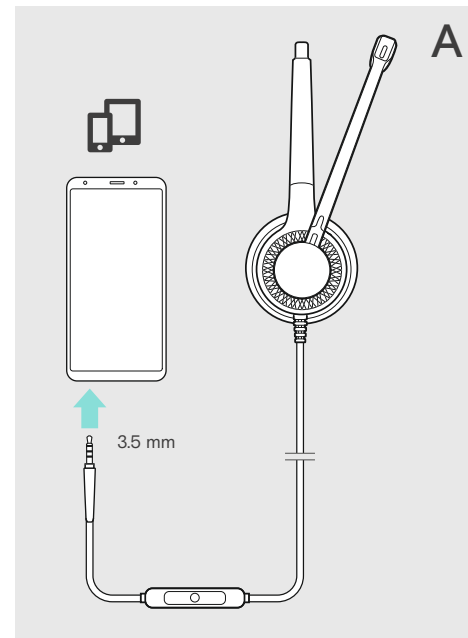

ضبط درجة الصوت
כיוון עצמת הקול

כتم صوت המיקروفון
השתקת המיקרופון

استقبال / إنهاء مكالمة
מענה לשיחה / סיום שיחה

إعادة طلب الرقم
חיג חוזר

يتضمن التسليم
האריזה כוללת

EPOS

IMPACT SC 665 USB
USB headset

الدليل السريع
מדריך מהיר

Model: SCWH23 + SCGD12

إمكانيات التوصيل
אפשרויות חיבור

For product specific software and
firmware upgrade with EPOS Connect go to:
eposaudio.com/connect

eposaudio.com/support

DSEA A/S

Kongebakken 9, DK-2765 Smørum, Denmark
eposaudio.com

Publ. 03/23, A07