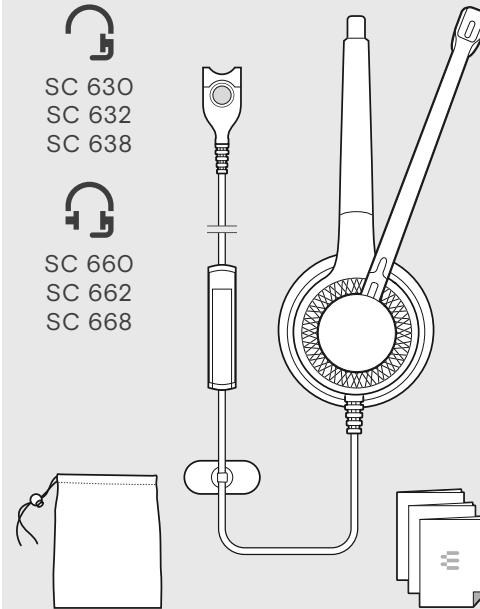

إمكانات التوصيل
 אפשרויות חיבור

يتضمن التسليم
 האריזה כוללת

EPCS | SENNHEISER

IMPACT SC 630 | SC 632 | SC 638
IMPACT SC 660 | SC 662 | SC 668

Wired headset

الدليل السريع
מדריך מהיר

Model:

SC 630 | SC 632 | SC 638
SC 660 | SC 662 | SC 668
SC 660 TC

ملحق
אביזר

SC 630
SC 632
SC 638

SC 660
SC 662
SC 668

وضع السماعة على الرأس
הרכבת האזניות

שמאל
אيسرى

ימין
אيمين

www.eposaudio.com/support

DSEA A/S