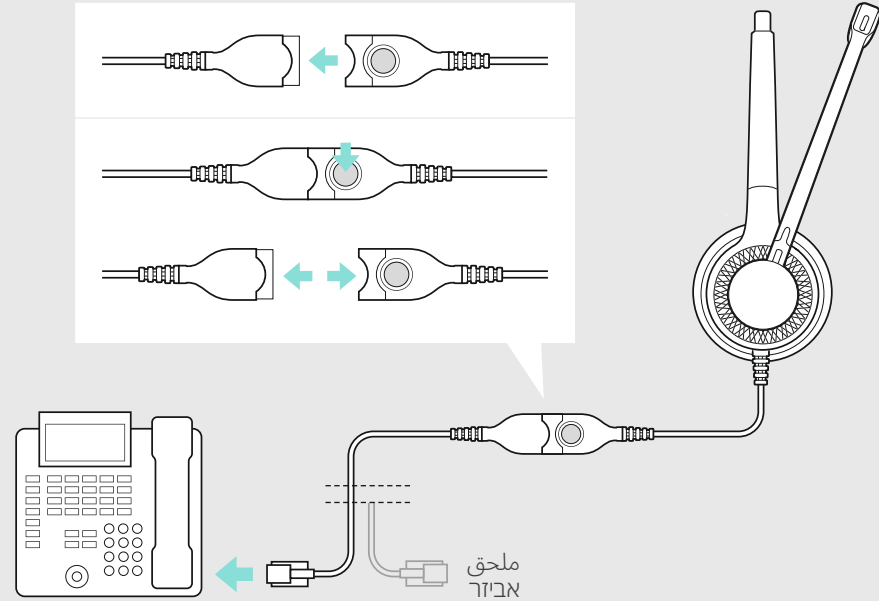

إمكانات التوصيل
 אפשרויות חיבור

يتضمن التسليم
 האריזה כוללת

EPCS | SENNHEISER

IMPACT SC 630 | SC 632 | SC 638
IMPACT SC 660 | SC 662 | SC 668

Wired headset

الدليل السريع
מדריך מהיר

Model:

SC 630 | SC 632 | SC 638
SC 660 | SC 662 | SC 668
SC 660 TC

ملحق
אביזר

SC 630
SC 632
SC 638

SC 660
SC 662
SC 668

وضع السماعة على الرأس
הרכבת האזניות

שמאל
אيسرى

ימין
אيمين

www.eposaudio.com/support

DSEA A/S