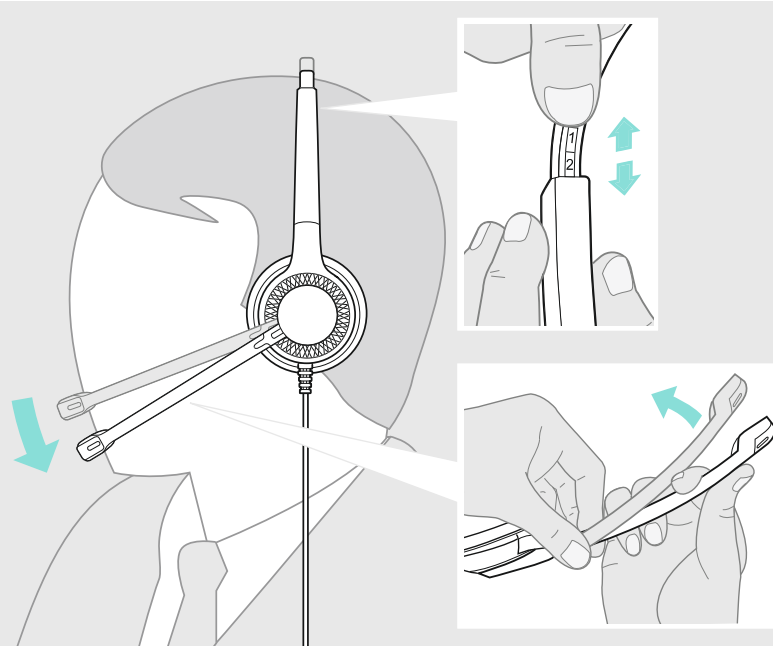

ملحق
אביזר

SC 630
SC 632
SC 638

SC 660
SC 662
SC 668

وضع السماعة على الرأس
הרכבת האזניות

שמאל
אيسرى

ימין
אيمين

www.eposaudio.com/support

DSEA A/S