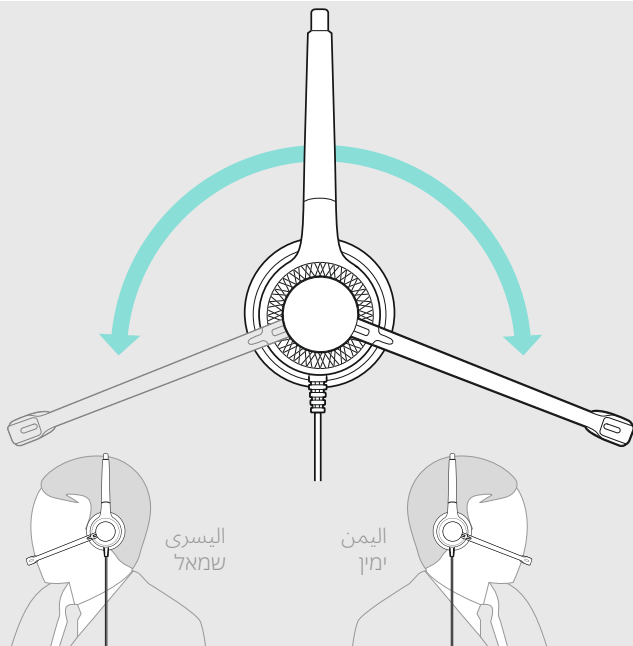

إمكانات التوصيل
 אפשרויות חיבור

يتضمن التسليم
 האריזה כוללת

EPCS | SENNHEISER

IMPACT SC 630 | SC 632 | SC 638
IMPACT SC 660 | SC 662 | SC 668

Wired headset

الدليل السريع
מדריך מהיר

Model:

SC 630 | SC 632 | SC 638
SC 660 | SC 662 | SC 668
SC 660 TC

ملحق
אביזר

SC 630
SC 632
SC 638

SC 660
SC 662
SC 668

وضع السماعة على الرأس
הרכבת האזניות

שמאל
אيسرى

ימין
אيمين

www.eposaudio.com/support

DSEA A/S