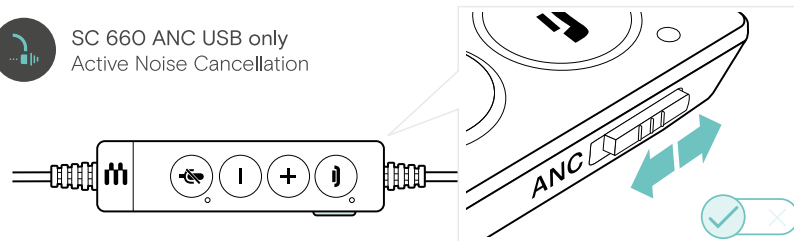

# Verwendung des IMPACT 600

Anruf annehmen/beenden

Wahlwiederholung

ANC aktivieren / deaktivieren

 SC 660 ANC USB only  
Active Noise Cancellation