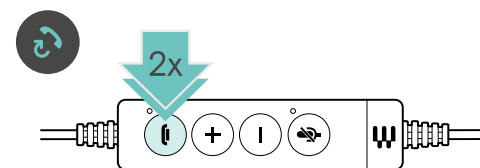

耳垫支架

如何使用 IMPACT 600

接听/挂断电话

重拨

启用/停用 ANC

附加优点与特性

出色音质, 卓越的语音清晰度

配备超降噪麦克风和 EPOS Voice™ 技术