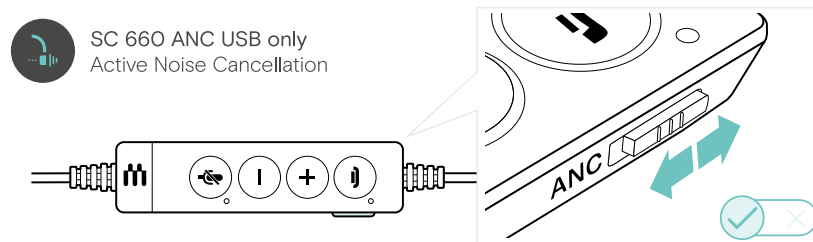

耳垫支架

如何使用 IMPACT 600

接听/挂断电话

重拨

启用/停用 ANC

附加优点与特性

出色音质, 卓越的语音清晰度

配备超降噪麦克风和 EPOS Voice™ 技术