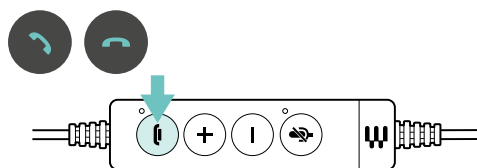

如何使用 IMPACT 600

接听/挂断电话

重拨

启用/停用 ANC