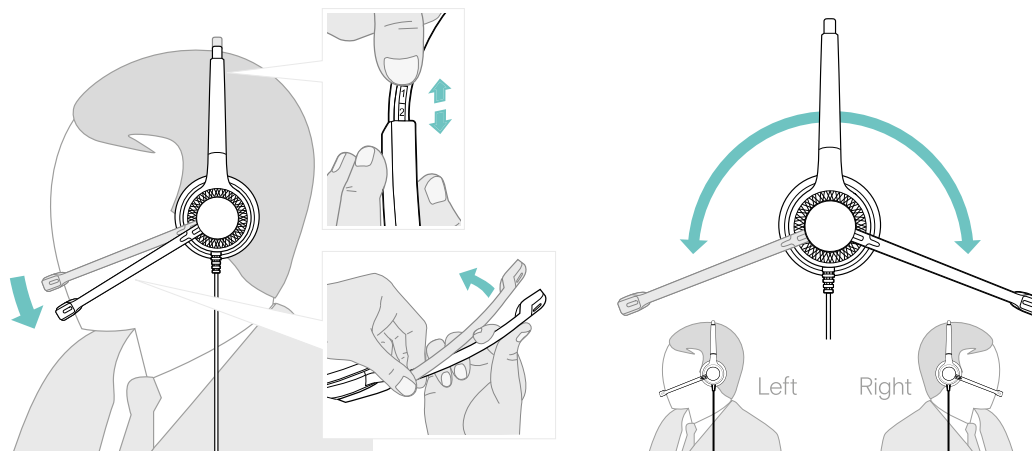

耳垫支架

如何使用 IMPACT 600

接听/挂断电话

重拨

启用/停用 ANC

附加优点与特性

出色音质, 卓越的语音清晰度

配备超降噪麦克风和 EPOS Voice™ 技术