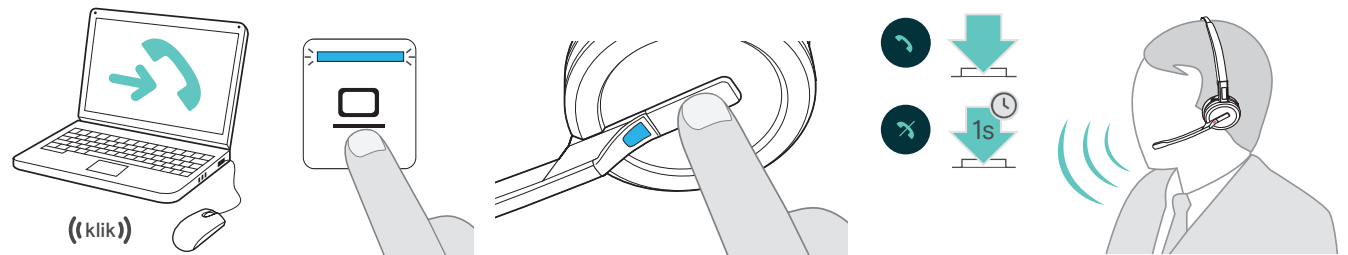

Accepteren of beëindigen van een telefoongesprek