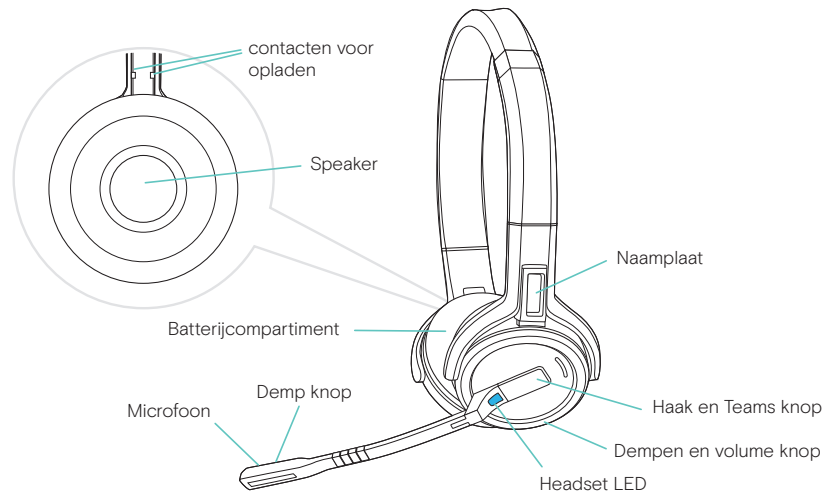

Zo gebruikt u de IMPACT 5000