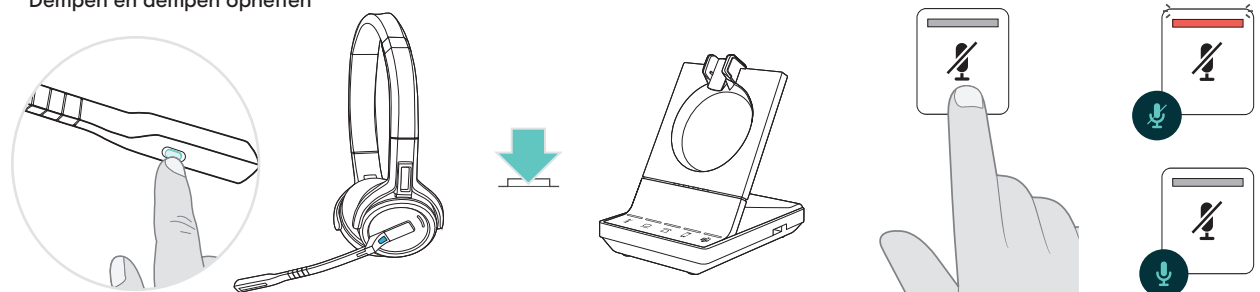

Dempen en dempen opheffen