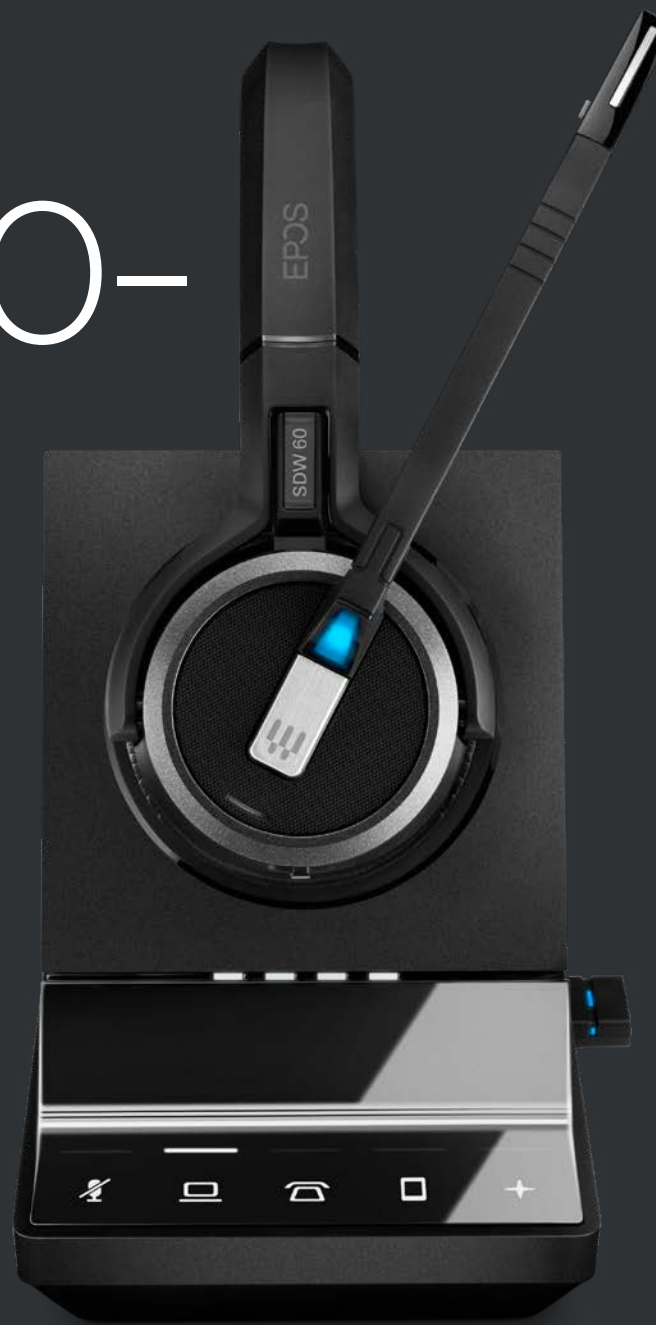

EPOS

EMEA/APAC

IMPACT 5000- serie

IMPACT 5000 is een draadloze DECT-koptelefoon voor moderne kantoormedewerkers, die de volgende generatie communicatiekwaliteit, toekomstbestendige productflexibiliteit, draagcomfort de hele dag lang en uitgebreide beveiliging biedt voor moderne werkomgevingen.