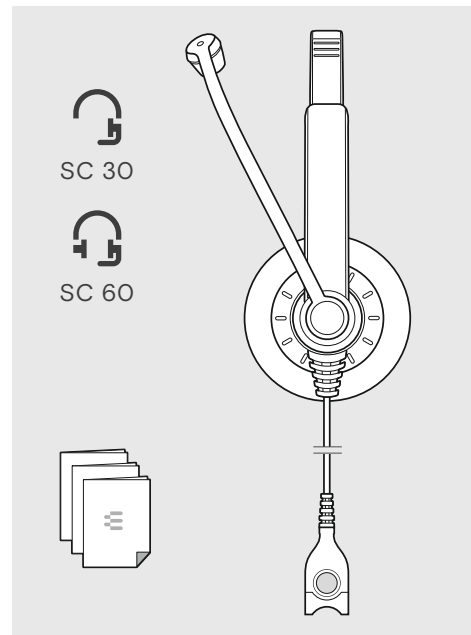

**IMPACT SC 30
IMPACT SC 60**

Office headset

- | | |
|------------------|------------------|
| EN Quick Guide | PT Guia Rápido |
| FR Guide express | ZH 快速入门指南 |
| IT Guida rapida | TW 快速指南 |
| ES Guía rápida | TR Hızlı Kılavuz |

Package contents | Contenu de la boîte |
Contenuti della confezione | Contenido del embalaje |
Conteúdo da embalagem | 套裝內容 | 包裝內容 |
Kutunun içeriği

Connection possibilities | Possibilités de raccordement | Possibilità di collegamento | Posibilidades de conexión | Ligações possíveis |
连接可能性 | 連接方式 | Bağlantı olanakları