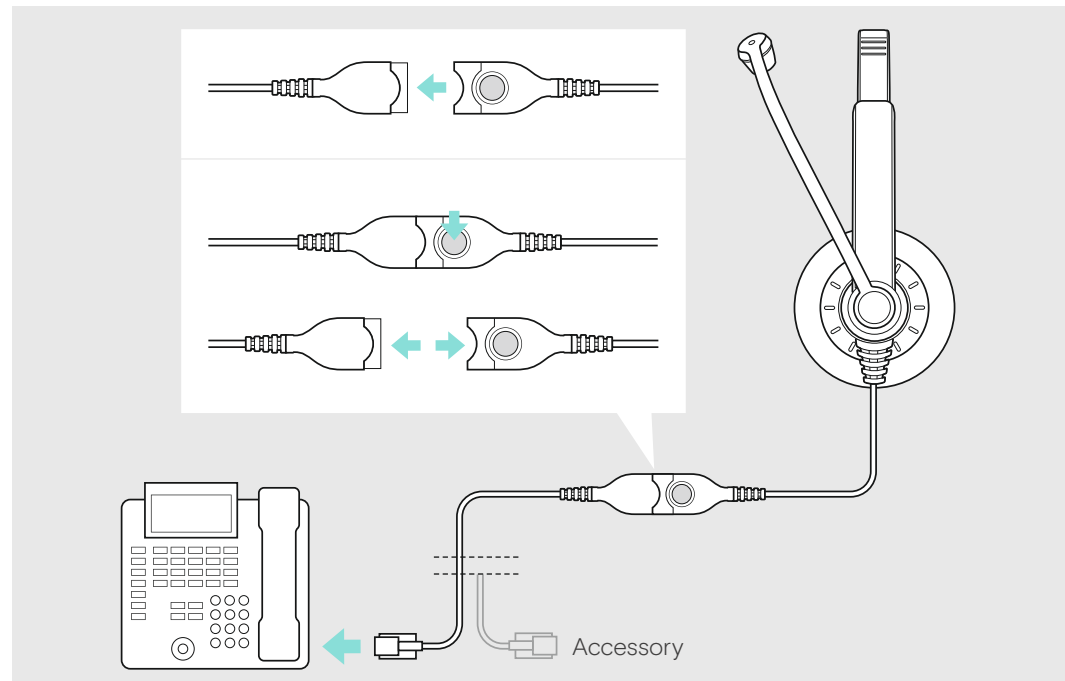

**IMPACT SC 30
IMPACT SC 60**

Office headset

- | | |
|------------------|------------------|
| EN Quick Guide | PT Guia Rápido |
| FR Guide express | ZH 快速入门指南 |
| IT Guida rapida | TW 快速指南 |
| ES Guía rápida | TR Hızlı Kılavuz |

Adjusting and wearing the headset | Ajuster et porter l'oreillette | Indossare e adattare l'headset | Ajustar y llevar el headset |
Ajustar e utilizar o micro-auscultador | 头戴式耳机的适配与佩戴 | 頭戴式耳機的適配與佩戴 |
Kulaklık setinin uyarlanması ve takılması