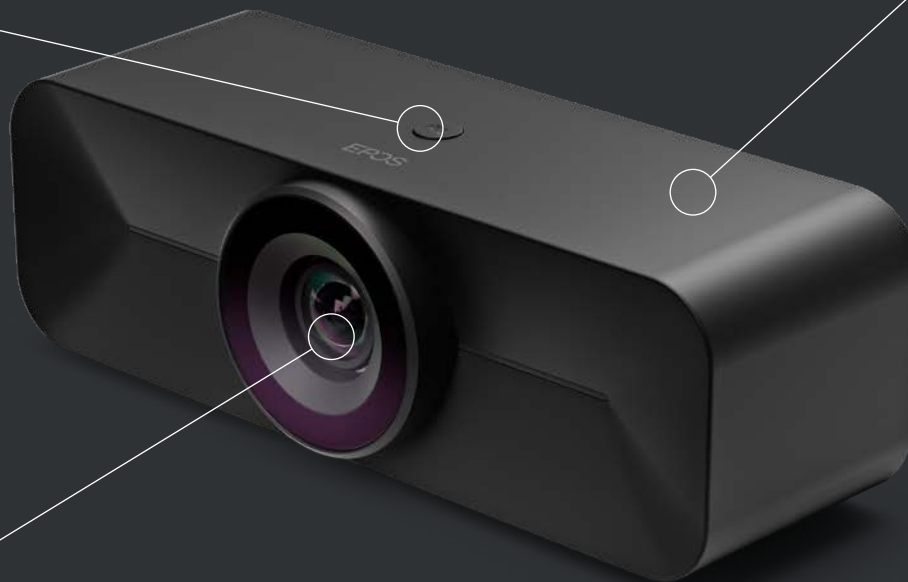

EPOS

EXPAND Vision 1M

Maak uw vergaderruimte compleet met de EXPAND Vision 1M, een gebruiksvriendelijke USB-camera voor kleine en middelgrote vergaderruimtes. Deze camera past perfect als geïntegreerd onderdeel van een native vergaderruimteoplossing of in elke vergaderruimte met uw eigen apparaat.

red dot winner 2023

Certified for
Microsoft Teams

zoom Certified

Belangrijkste eigenschappen

Onmiddellijke privacy

Wanneer u volledige privacy nodig hebt, hoeft u alleen maar op de knop aan de bovenkant te drukken om het geïntegreerde rolluik te activeren.

Strak, elegant design

Het minimalistische, soepele ontwerp en een camera zonder bewegende delen minimaliseren afleiding, zodat iedereen zich op de vergadering kan concentreren.

Ontworpen voor elke vergaderruimte

Veiligheidsgids

Beugel wandmontage

USB-C- naar USB-A-kabel

Extra voordelen en eigenschappen

Intuïtieve montage aan de wand

Met de meegeleverde wandbevestiging kunt u de camera eenvoudig installeren en de hoek ervan aanpassen voor een optimale positionering