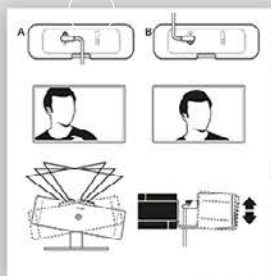

Veiligheidsgids

Beugel wandmontage

USB-C- naar USB-A-kabel

Extra voordelen en eigenschappen

Intuïtieve montage aan de wand

Met de meegeleverde wandbevestiging kunt u de camera eenvoudig installeren en de hoek ervan aanpassen voor een optimale positionering