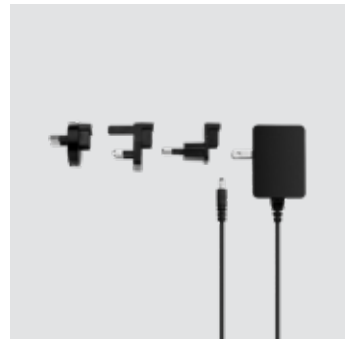

Fuente de alimentación universal