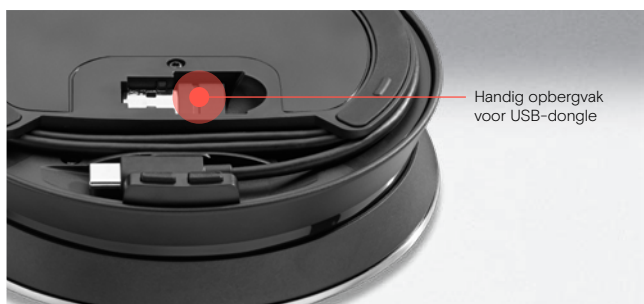

EXPAND 30 serie

Productoverzicht

Te verbinden met	Product	Beschrijving	Grootte vergaderruimte	Informatie	EAN / UPC-code
PC, smartphone en tablet via Bluetooth®/ USB-C*/NFC	EXPAND 30 Art.nr. 1000223	Bluetooth® -speakerphone met USB-C-kabel incl. USB-C naar USB-A-adapter.	  	Bellen, multimedia en luisteren naar muziek	EAN: 5 71478 00024 2 UPC: 8 400644024 4
 	EXPAND 30 + Art.nr. 1000224	Bluetooth® -speakerphone met USB-C kabel en USB-dongle incl. USB-C naar USB-A adapter.	  	Bellen, multimedia en luisteren naar muziek	EAN: 5 71478 00025 9 UPC: 8 400644025 1
	EXPAND 30T Art.nr. 1000225	Bluetooth® -speakerphone met USB-C kabel en USB-dongle incl. USB-C naar USB-A adapter. Gecertificeerd voor Microsoft Teams**	  	Bellen, multimedia en luisteren naar muziek	EAN: 5 71478 00026 6 UPC: 8 400644026 8