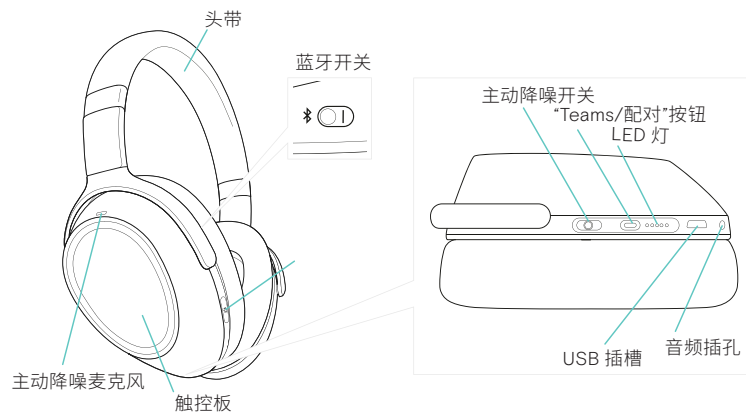

盒内物件

便携盒

USB 适配器

USB 线缆

合规表

ADAPT 660

安全指南

如何使用 ADAPT 600

开启/关闭耳机

开启耳机

关闭耳机

主动降噪开关

开启最高主动降噪模式

开启主动降噪自适应模式;
可通过 EPOS Connect 应用程序进行调节

关闭主动降噪

附加优点与特性