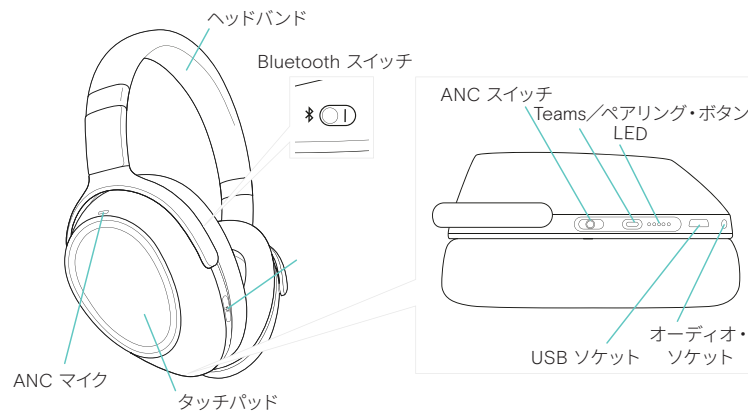

セーフティ・ガイド

ADAPT 600 の使用方法

ヘッドセットの電源をオン/オフにする

ヘッドセットの電源をオンにする

ヘッドセットの電源をオフにする

ANC スイッチ

ANC 最大モードをオンにする

ANC アダプティブ・モードをオンにする
(EPOS Connect アプリで調整可能)