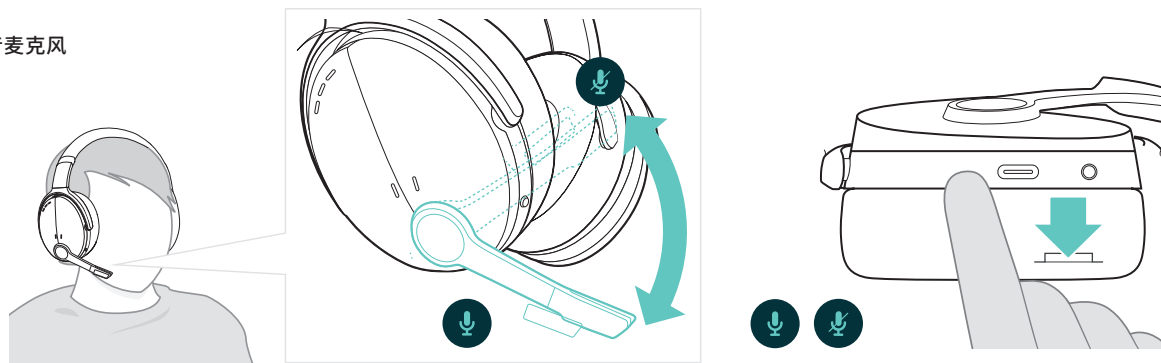

如何使用 ADAPT 500

静音麦克风

启用/停用 ANC