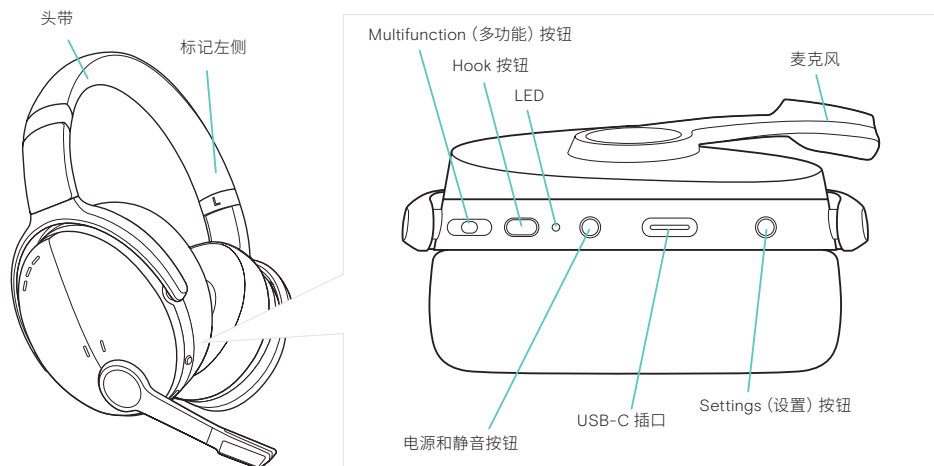

如何使用 ADAPT 500