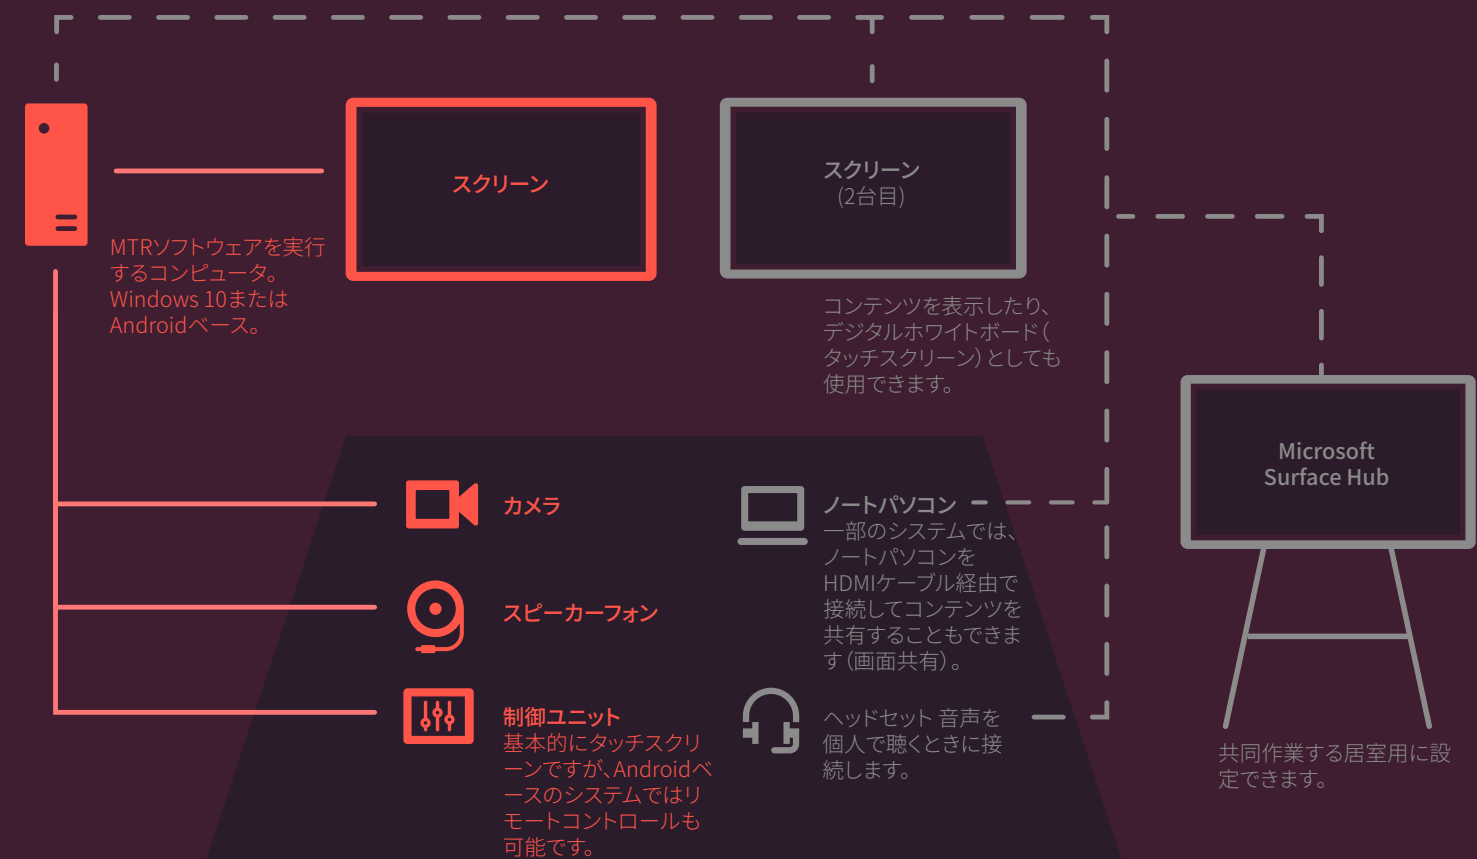

Microsoft Teams Roomsとは

Microsoft Teams Roomsは、基本的に、任意の会議室で使用できます。ただし、使用するには、一定のハードウェアデバイスが必要となります。オーディオやビデオの周辺機器にもよりますが、小規模から中規模の会議室はもちろん、大規模のカンファレンスルームでも使用できます。*

必要なデバイス

Teams用の会議室を完備するには、以下のハードウェアが必要です。なお、以下のいくつかのハードウェアが1つにまとめられた製品もあるので、すべてを個別に購入しなくてもよいとは限りません。破線のついているデバイスはオプションです。さらに、適切な長さのケーブルや、ケーブル管理機構、その他のすぐに使える装置も用意して、会議室を即利用可能な状態にしておく、時間やコスト、リソースを節約できて合理的です。

* 会議室のサイズに適したEPOS製品については、このパンフレットの裏面の付録をご覧ください。

必須

オプション