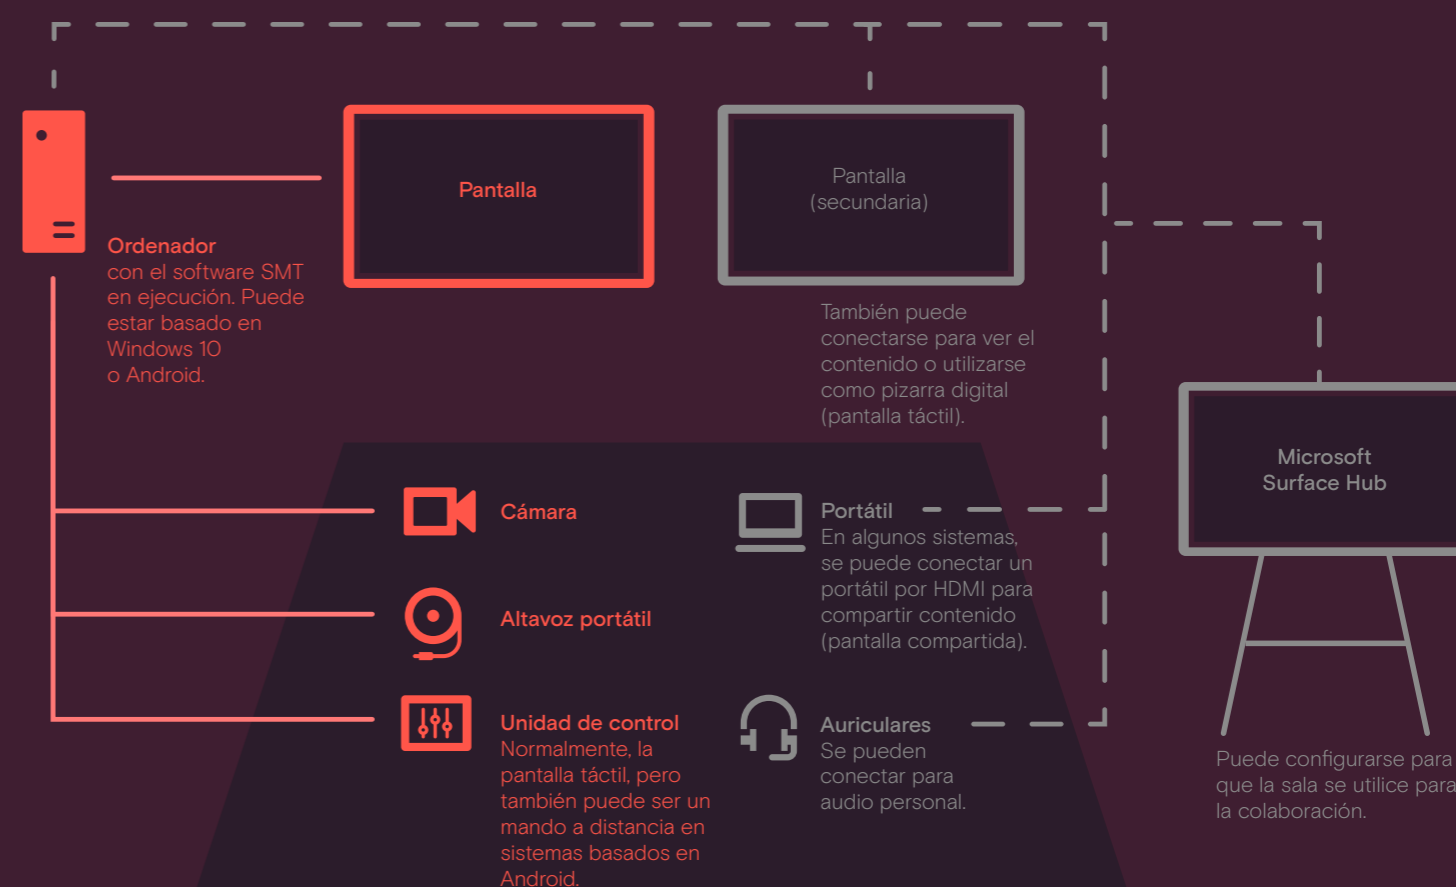

¿Qué es la solución Salas de Microsoft Teams?

Una Sala de Microsoft Teams puede ser, en principio, cualquier sala de reuniones que se encuentre disponible. Sin embargo, para que funcione, se necesita un conjunto de dispositivos de hardware. La solución Salas de Microsoft Teams ofrece espacios de tamaño variable, desde salas pequeñas hasta salas de reuniones medianas y espacios para conferencias más grandes, según los periféricos de audio y vídeo que se utilicen.*

¿Qué dispositivos se requieren?

Los siguientes componentes son necesarios para crear una sala de reuniones de Teams completa. Cabe destacar que algunos fabricantes combinan varios de los componentes necesarios en una única unidad, por lo que es posible que no haya que adquirir todos los componentes por separado. Debe tenerse en cuenta que los dispositivos señalados con una línea discontinua son opcionales. Para ahorrar tiempo, dinero y otros recursos, a menudo tiene sentido crear una sala lista para usar que incluya cables de la longitud adecuada, un sistema de organización de cables y otros componentes listos para usar.

Necesario

Opcional

* Para ver qué productos EPOS se utilizan para qué salas de reuniones según su tamaño, consulta el apéndice al dorso de este folleto.