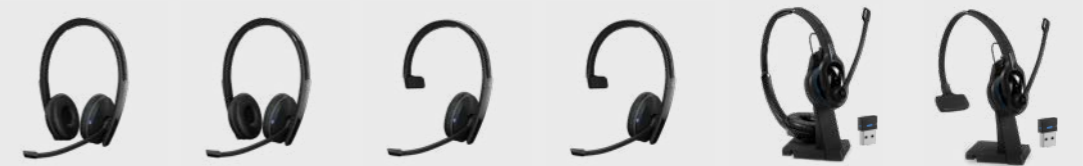

Comparativa

Auriculares inalámbricos Bluetooth®

ADAPT 660 ADAPT 560 ADAPT 460T ADAPT 360 ADAPT 360 White

Referencia	1000200	1000207	1000204	1000209	1000210
Conectividad					
Softphone/PC	•	•	•	•	•
Teléfono móvil	•	•	•	•	•
Tableta	•	•	•	•	•
Conectividad Multipoint	•	•	•	•	•
Características					
Tecnología EPOS ActiveGard®	•	•	•	•	•
Limitador de ruido en el trabajo (Directiva CE)*	•	•	•	•	•
Micrófono con cancelación de ruido	•	•	•	•	•
Micrófono con ultracancelación de ruido					
Multimedia	•	•	•	•	•
Tecnología SpeakFocus™	•				
Tecnología WindSafe™	•				
Cancelación de ruido activa adaptativa (ANC)	•				
Activación/desactivación de ANC	•	•	•	•	•
Tecnología TalkThrough™	•	•	•	•	•
Tecnología Room Experience™					
Estilo					
Monoaural					
Binaural	•	•	•	•	•
Diadema	•	•		•	•
Banda para el cuello			•		

Comparativa

Auriculares inalámbricos Bluetooth®

ADAPT 260 ADAPT 261 ADAPT 230 ADAPT 231 IMPACT MB Pro 2 UC ML IMPACT MB Pro 1 UC ML

Referencia	1000882	1000897	1000881	1000896	1000567	1000565
Conectividad						
Softphone/PC por USB	•		•		•	•
Softphone/PC por USB-C		•		•		
Teléfono móvil	•	•	•	•	•	•
Tableta	•	•	•	•	•	•
Conectividad Multipoint*	•	•	•	•	•	•
Funciones y tecnologías						
Unidad de control de llamadas en el cable	•	•	•	•		
Optimizado para llamadas y multimedia	•	•	•	•		
Tecnología EPOS Voice™	•	•	•	•		
Tecnología EPOS ActiveGard®	•	•	•	•	•	•
Adaptador USB	•		•			
Adaptador USB-C		•		•		
Bolsa de transporte	•	•	•	•		
Limitador de ruido en el trabajo (Directiva CE)**	•	•	•	•		
Ultracancelación de ruido micrófono					•	•
Prestaciones de multimedia y música					•	•
Tecnología Room Experience™					•	
Estilo						
Monoaural			•	•		•
Binaural	•	•			•	
Diadema	•	•	•	•	•	•
Grandes almohadillas de polipiel	•	•	•	•		