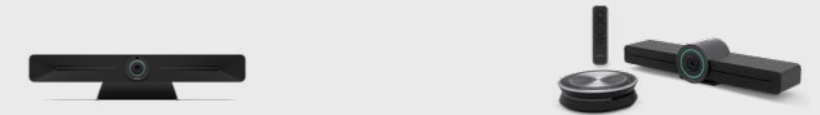

EXPAND Vision 5	EXPAND Vision 3T
Referencia	1000425	1000927
Vídeo/cámara		
Gran angular 4K con sensor Sony®	•	•
Resolución de vídeo	Full HD	Full HD
Zoom	4 aumentos digitales	4 aumentos digitales
Paneo, inclinación y zoom (PTZ, por sus siglas en inglés)	•	•
Campo de visión (FOV, por sus siglas en inglés)	112°	112°
EPOS AI™	•	•
Audio		
Altavoces integrados	2	1 (EXPAND 30T)
Altavoz externo		•
Micrófonos con tecnología de formación de haces	4	
Micrófonos omnidireccionales		2
Cobertura de los micrófonos	180°	360° (EXPAND 30T)
Rango eficiente del micrófono	6 m.	3 m.
Red y conectividad		
Wi-Fi Banda dual (2,4/5 GHz)	•	•
Bluetooth® Versión 5.0	•	•
Ethernet	•	•
Compatible con pantallas táctiles	•	•
Compatible con pantalla doble		•
Administración de dispositivos		
Soluciones de EPOS manager o proveedor de UC	•	•
Automático Actualizaciones de firmware	•	•
Privacidad/seguridad		
Interruptores físicos de privacidad	•	•
Compatible con bloqueo de seguridad (Kensington™)	•	•
Comunicaciones unificadas		
Optimizado para UC	•	•
Certificado para Microsoft Teams	•	•
Certificado para Zoom	•	
Certificado para RingCentral	•