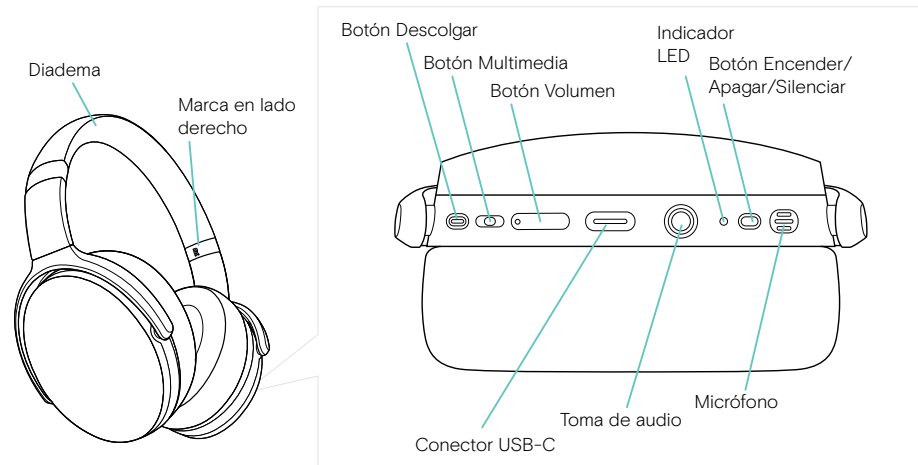

ADAPT 360

Cable USB-C a USB-C

Cable de audio

Ficha de conformidad

Adaptador USB

Guía de seguridad

Uso de los auriculares ADAPT 300

Encendido/apagado de los auriculares